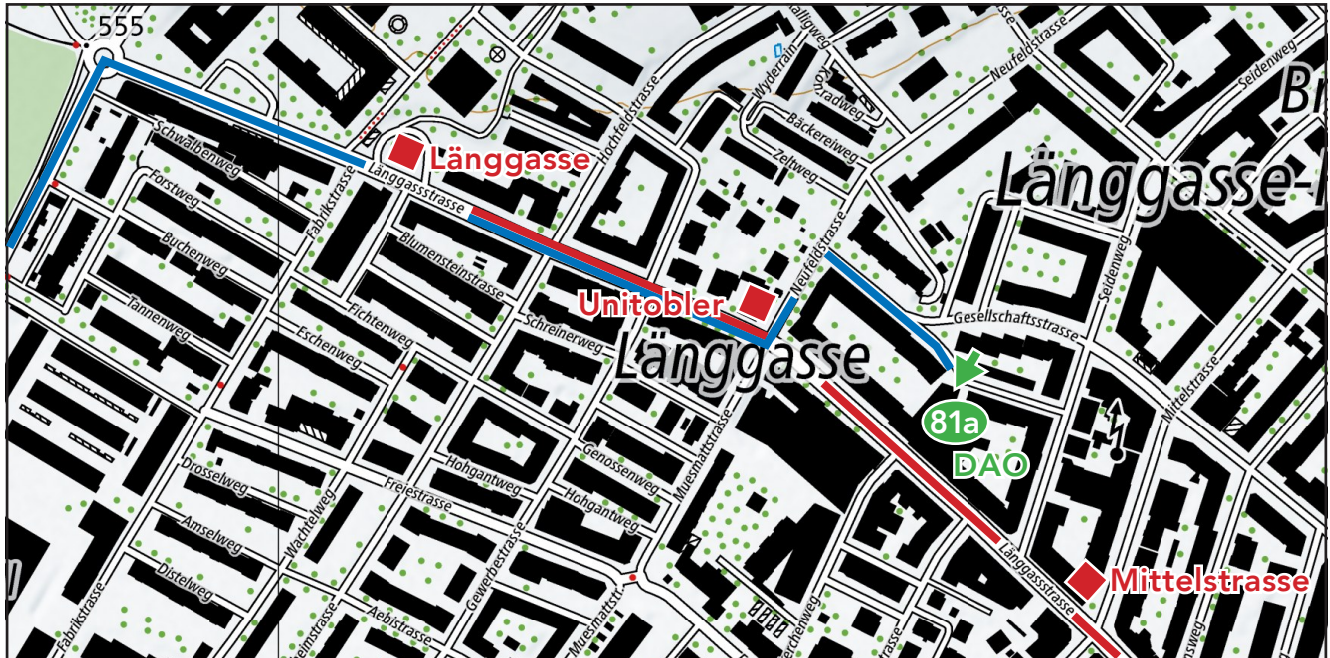

Lageplan DAO

Autobahn
Ausfahrt
Forsthaus

Bus Nr. 20

- DAO Gesellschaftstrasse 81a, 3012 Bern
Treppe ins Untergeschoss (angeschrieben)
- Bus: Mit Linie 20 Richtung Länggasse
Haltestellen Unitobler oder Mittelstrasse
- Kontakt +41 79 44 385 88 (Beat Hänsli)